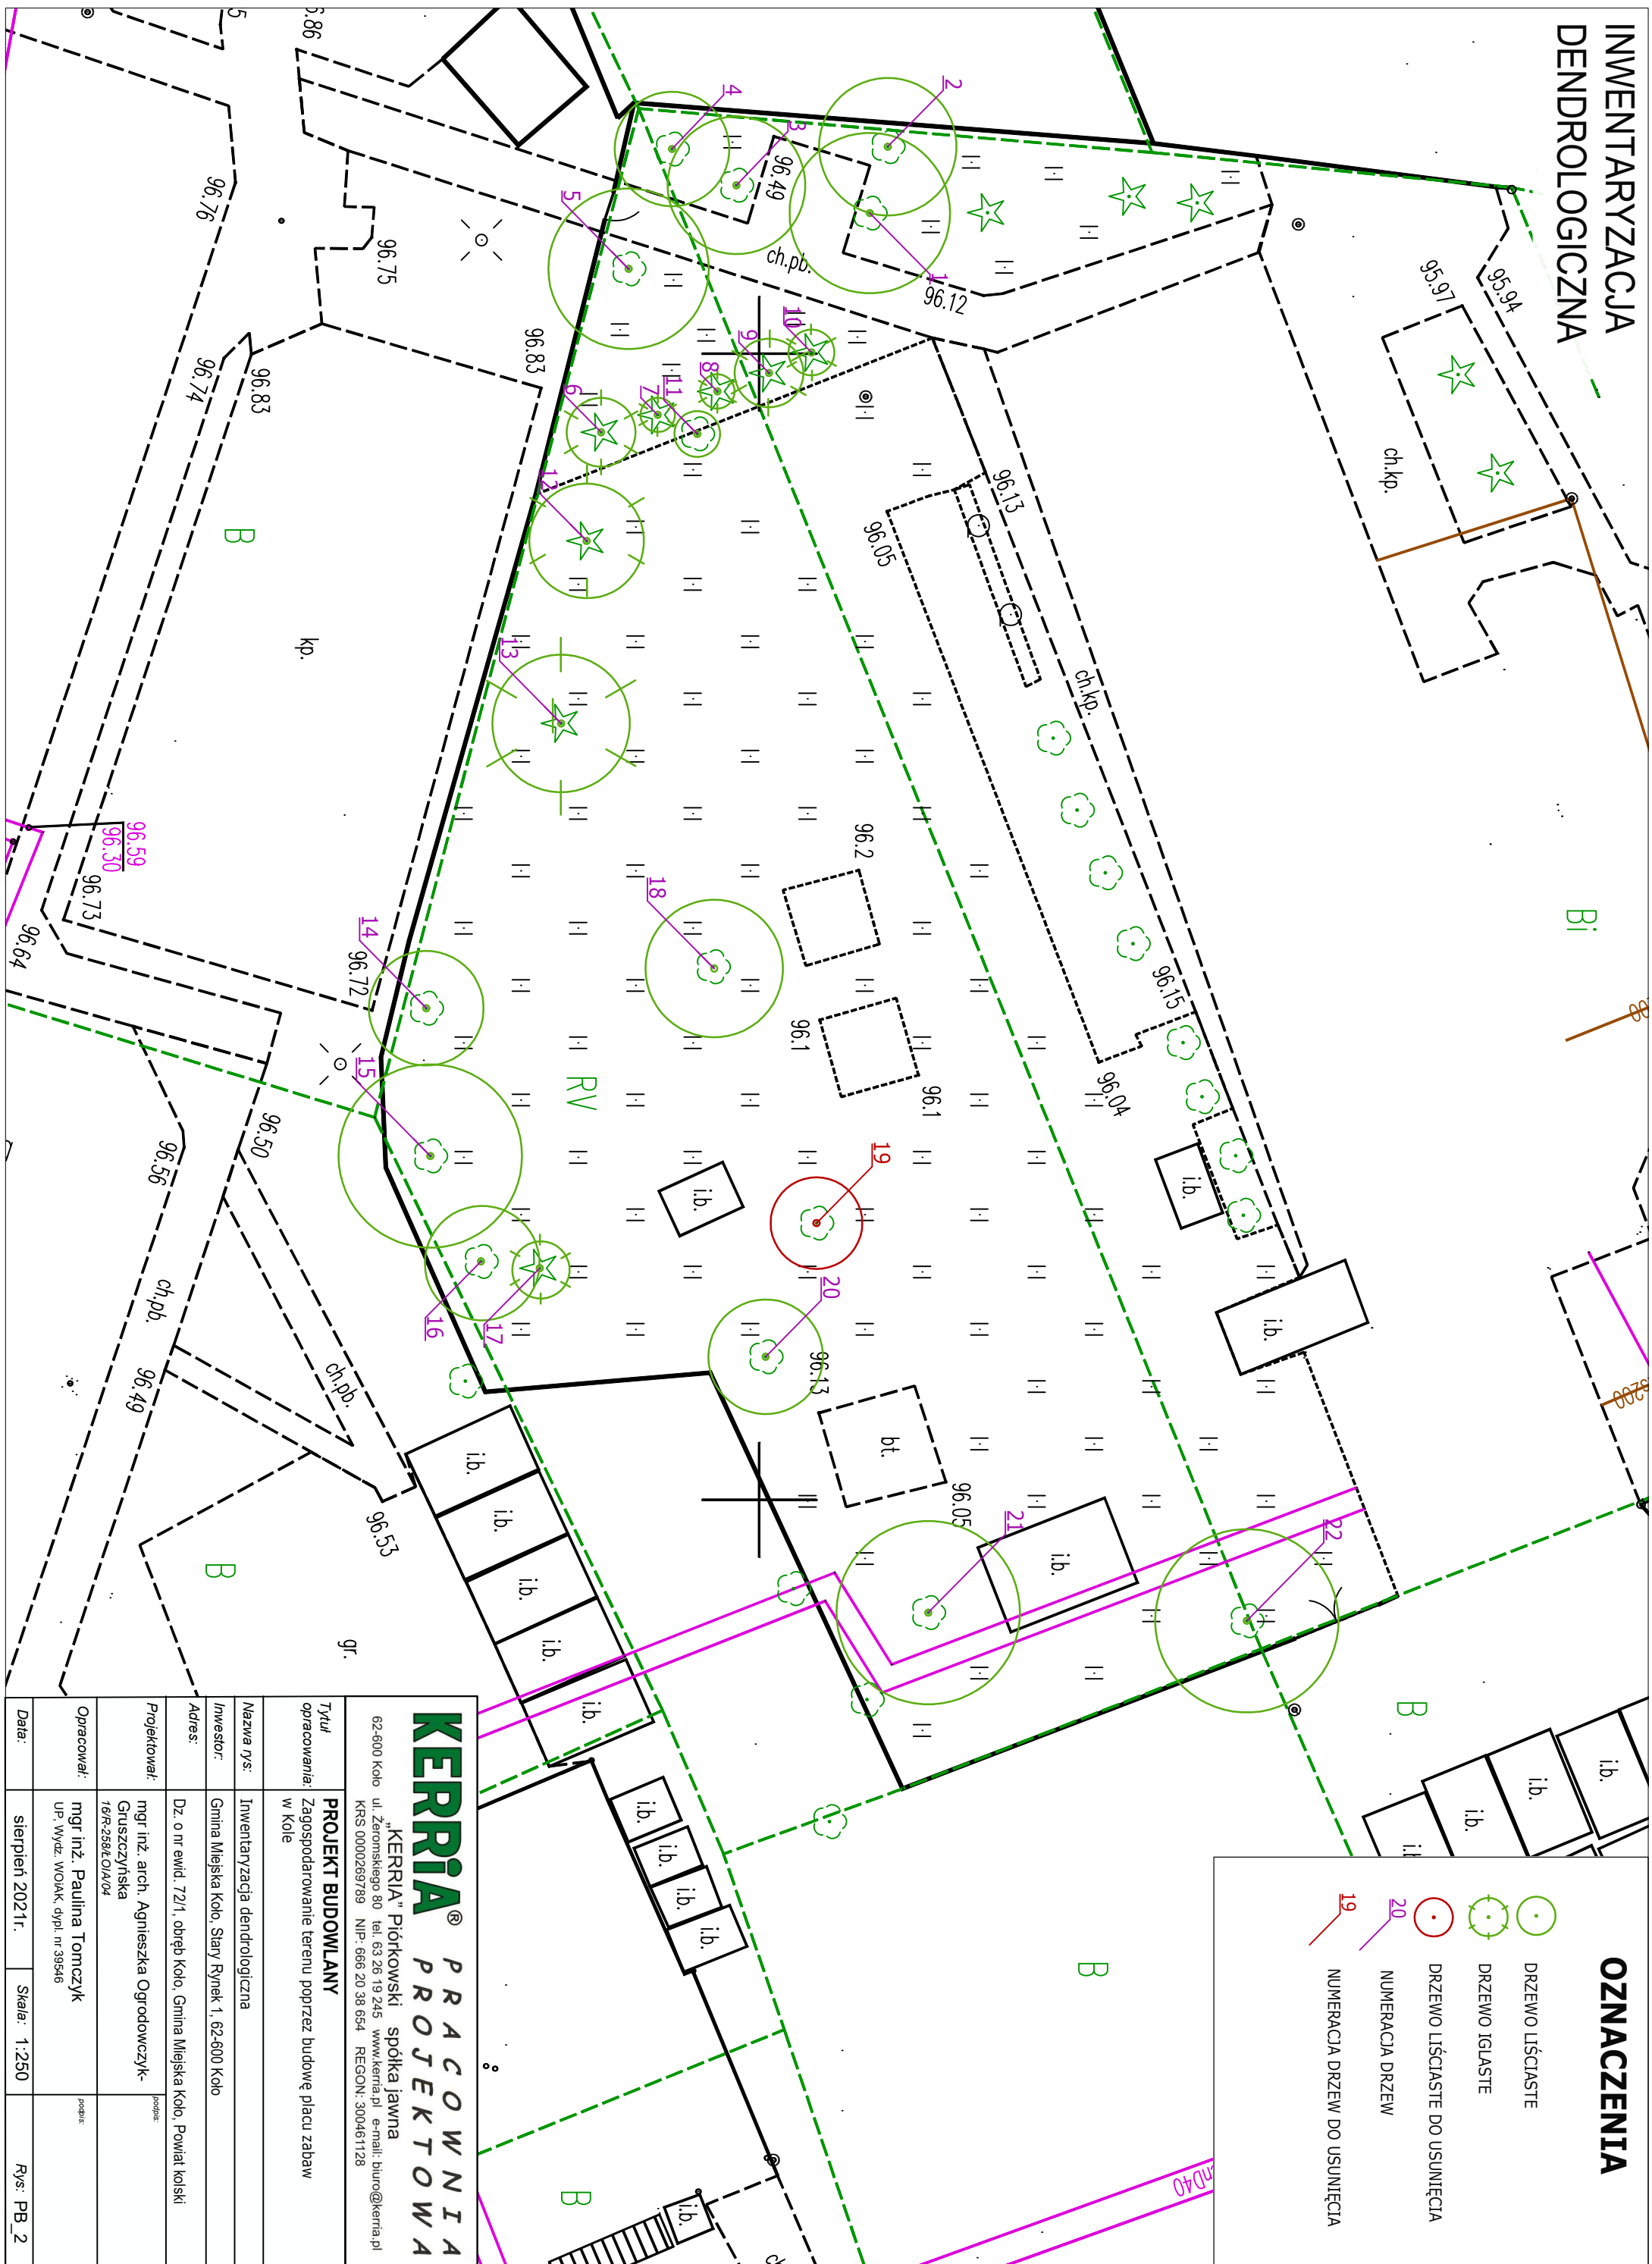

# INWENTARYZACJA DENDROLOGICZNA

### OZNACZENIA

- DRZEWO LIŚCIASTE
- DRZEWO IGIASTE
- DRZEWO LIŚCIASTE DO USUNIĘCIA
- DRZEWO IGIASTE DO USUNIĘCIA
- NUMERACJA DRZEW
- NUMERACJA DRZEW DO USUNIĘCIA

<p><b>KERRIA</b> PRACOWNIA PROJEKTOWA</p> <p>„KERRIA” Piórkowski spółka jawna ul. Zamorskiego 80 tel. 63 26 19 245 www.kerria.pl e-mail: biuro@kerria.pl KRS 0000269789 NIP: 666 20 38 654 REGON: 300461128</p> <p><b>PROJEKT BUDOWLANY</b></p>	
Tytuł opracowania:	Zagospodarowanie terenu poprzez budowę placu zabaw w Kole
Nazwa rys:	Inwentaryzacja dendrologiczna
Investor:	Gmina Miejska Kolo, Stary Rynek 1, 62-600 Kolo
Adres:	Dz. o nr ewid. 72/1, obręb Kolo, Gmina Miejska Kolo, Powiat kołski
Projektował:	mgr inż. arch. Agnieszka Ogródowczyk-Gruszczyńska 16/R-2584/OIA/04
Opracował:	mgr inż. Paulina Tomczyk UP. Wydz. WOIAMK. dypl. nr 39546
Data:	sierpień 2021r.
Skala:	1:250
Rys:	PB_2