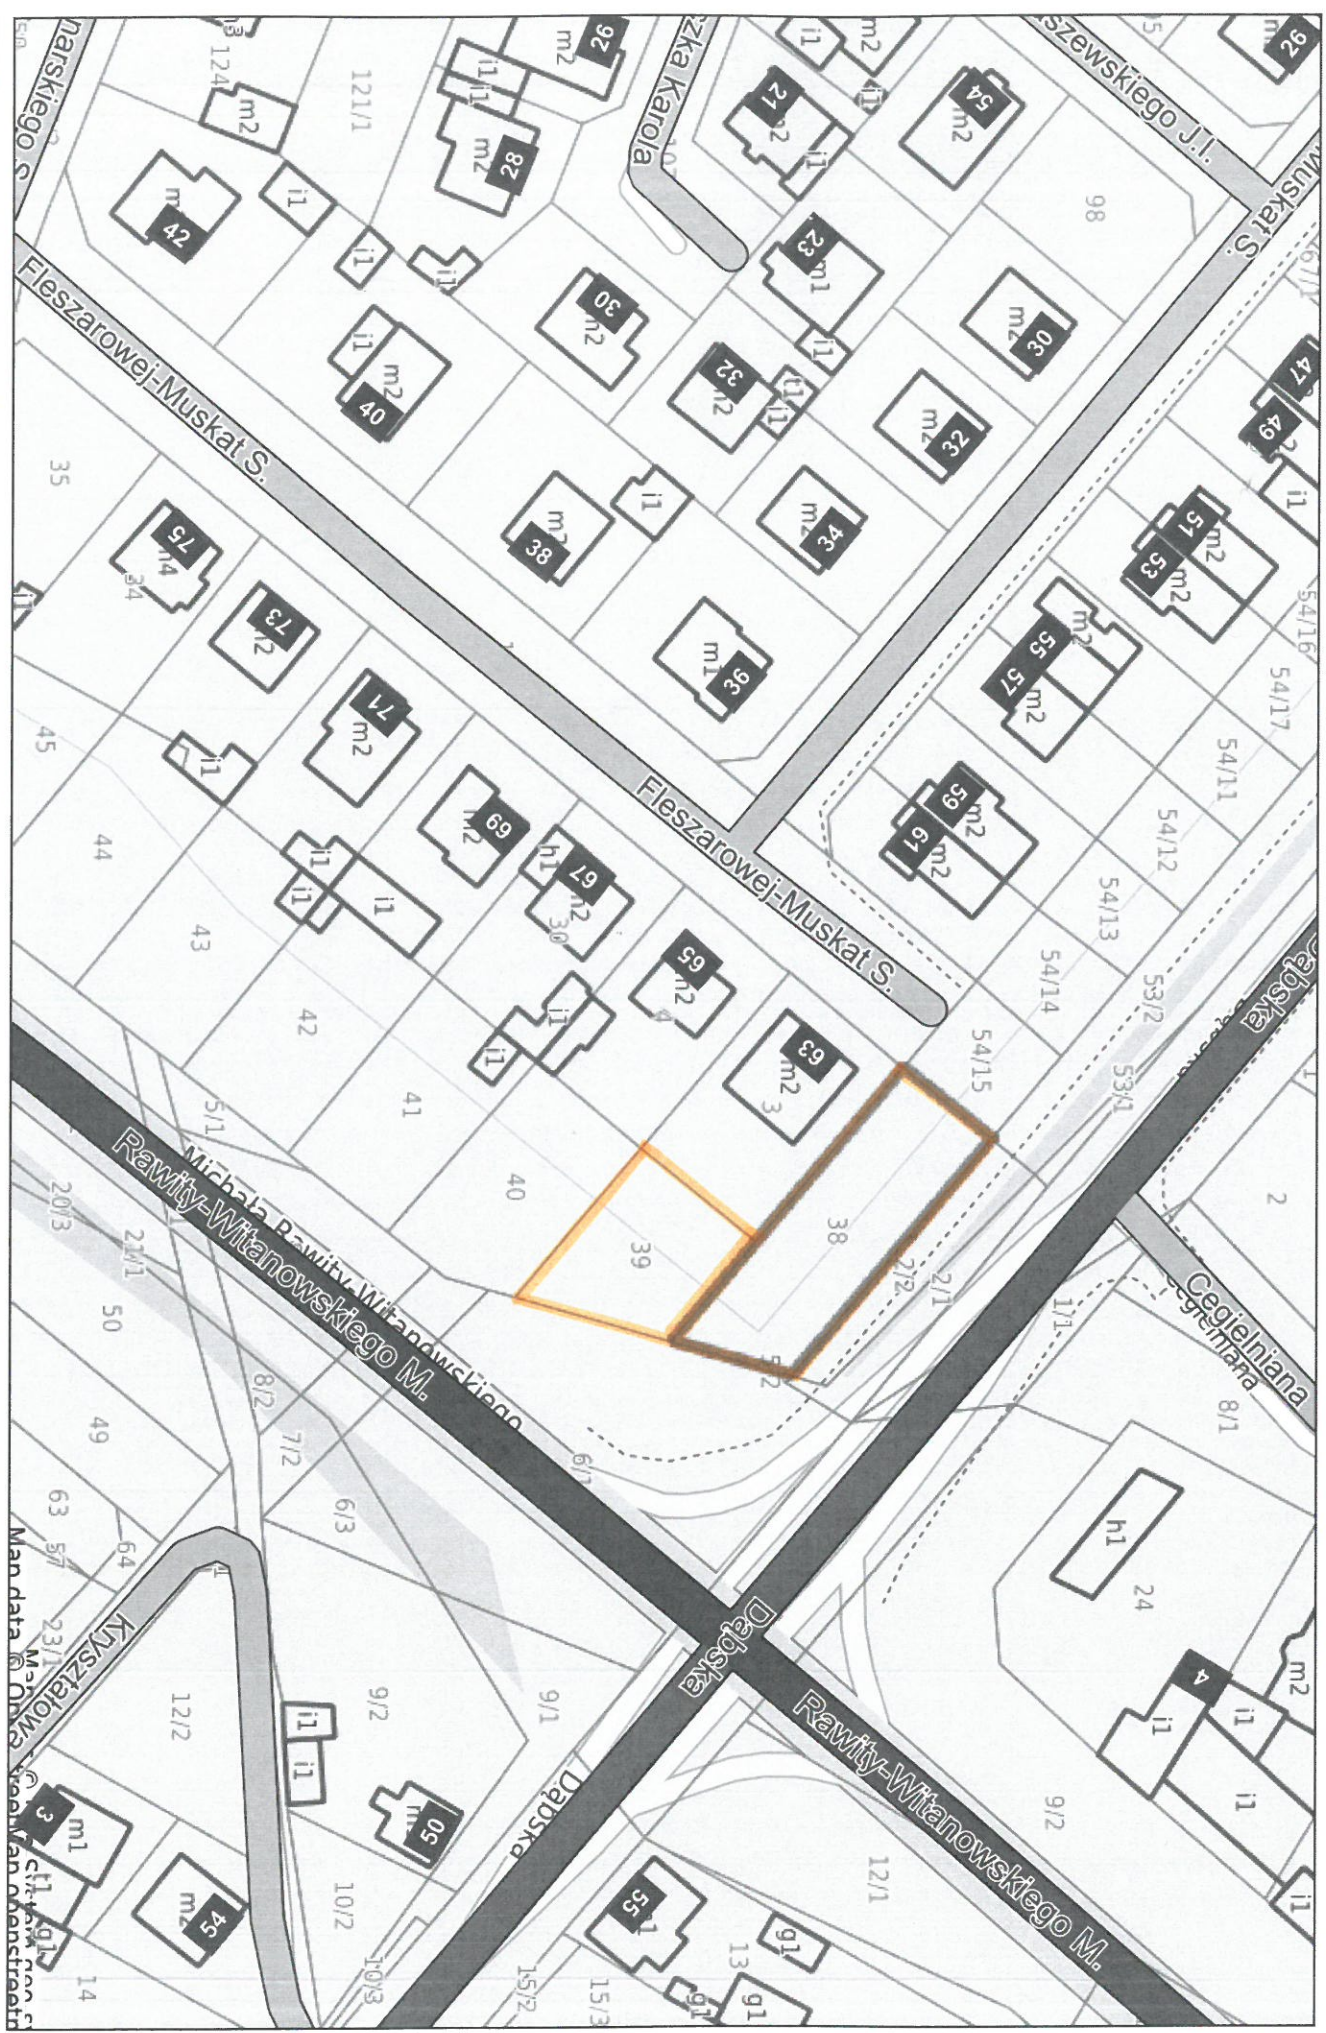

Koto - System Informacji Przestrzennej

skala 1 : 1000

Niniejszy wydruk nie stanowi dokumentu w rozumieniu przepisów prawa.
Wydrukowano w serwisie mkoło.e-mapa.net dnia 2022-06-13 12:14:23