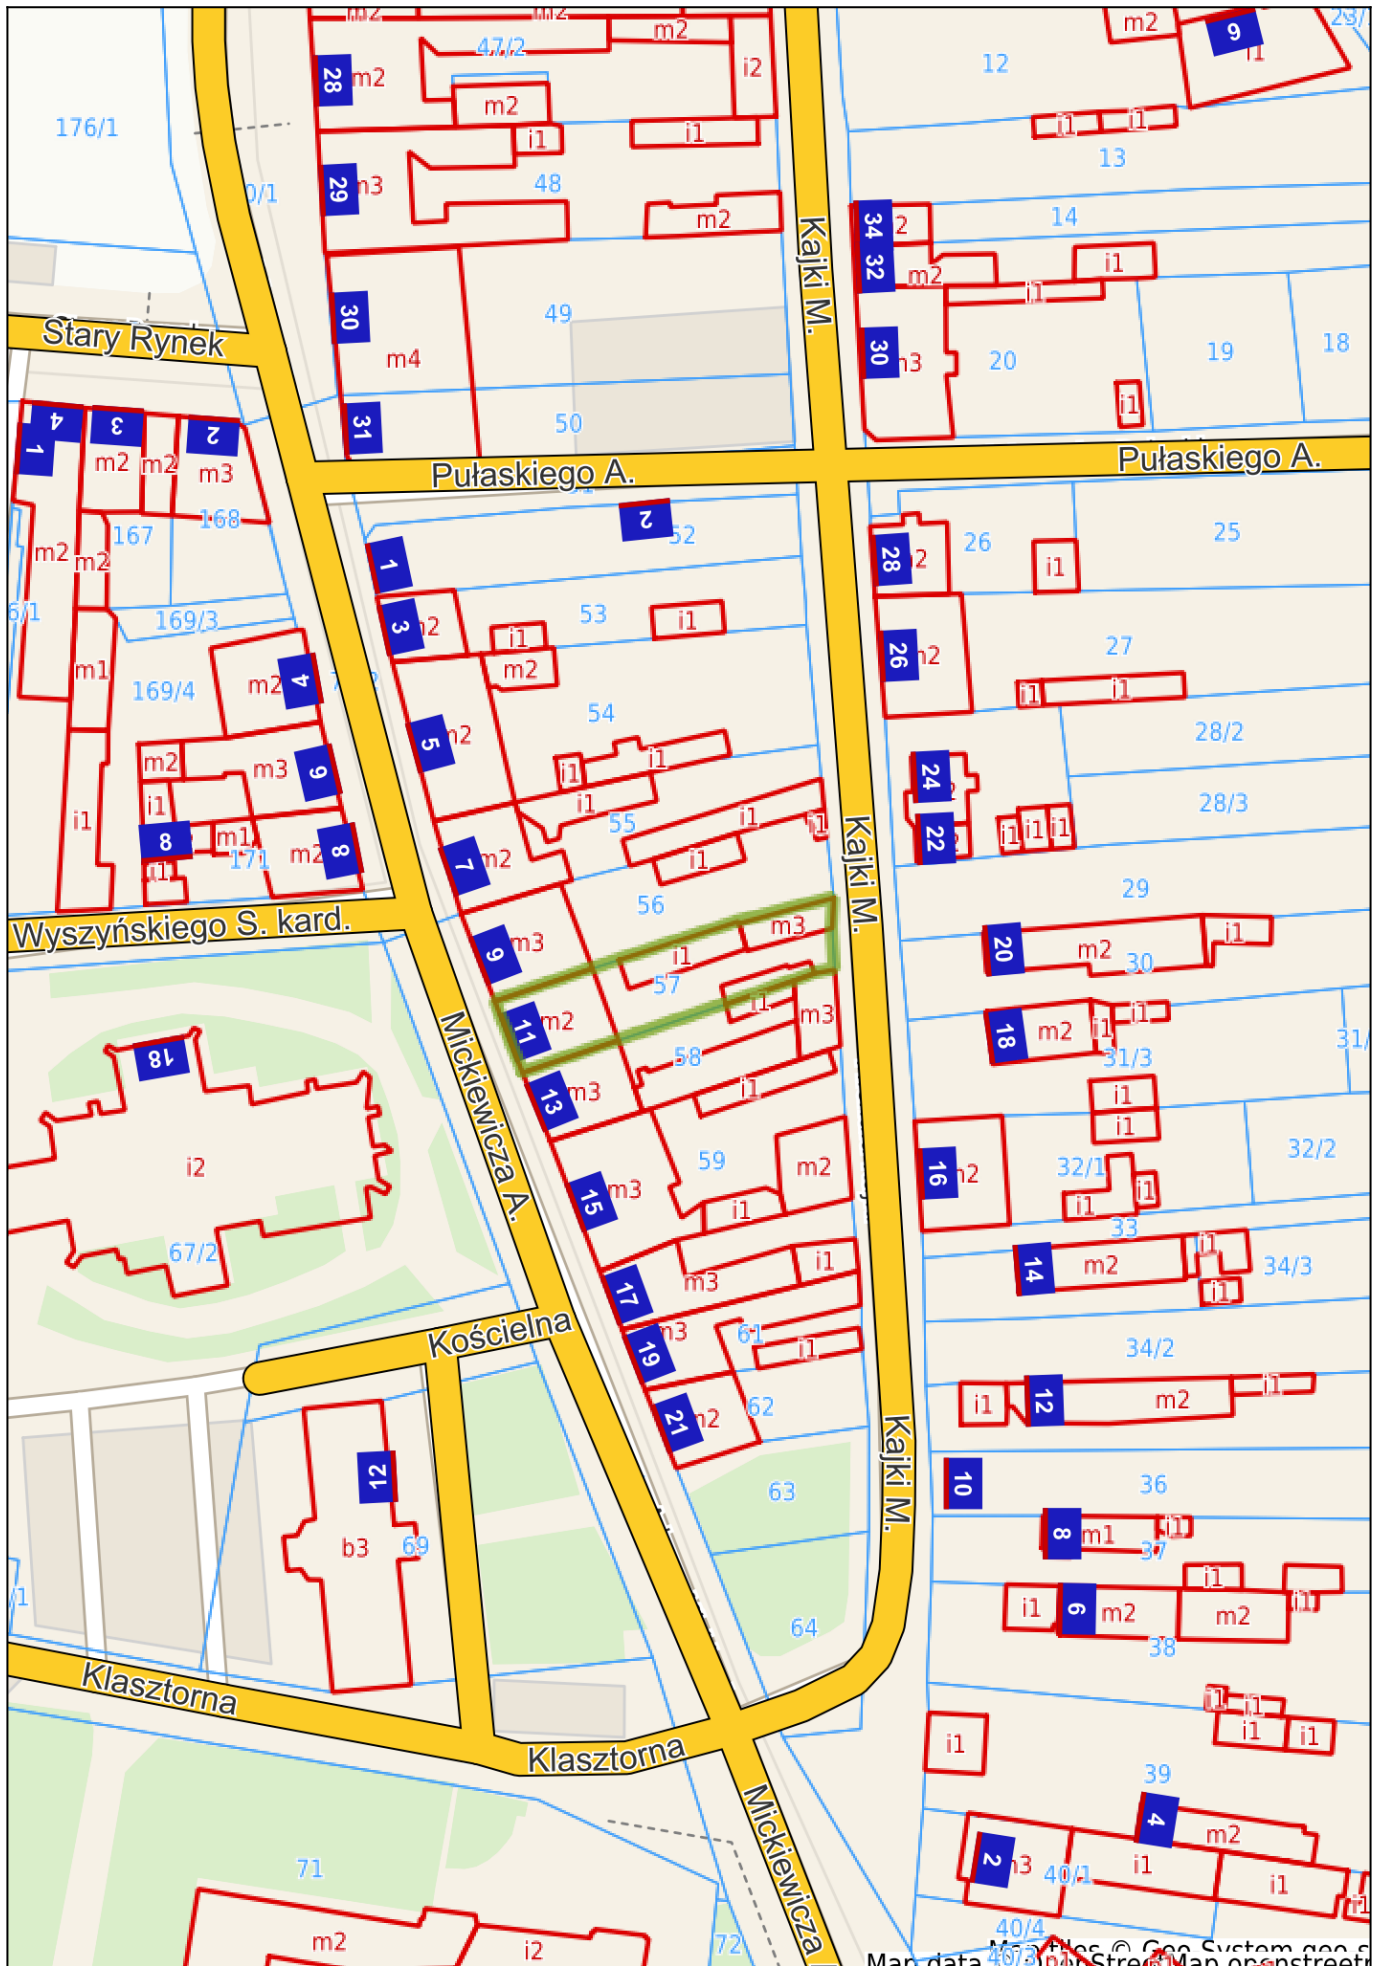

Koło - System Informacji Przestrzennej

skala 1 : 1000

Map data 2022, Imagery © Geo System street