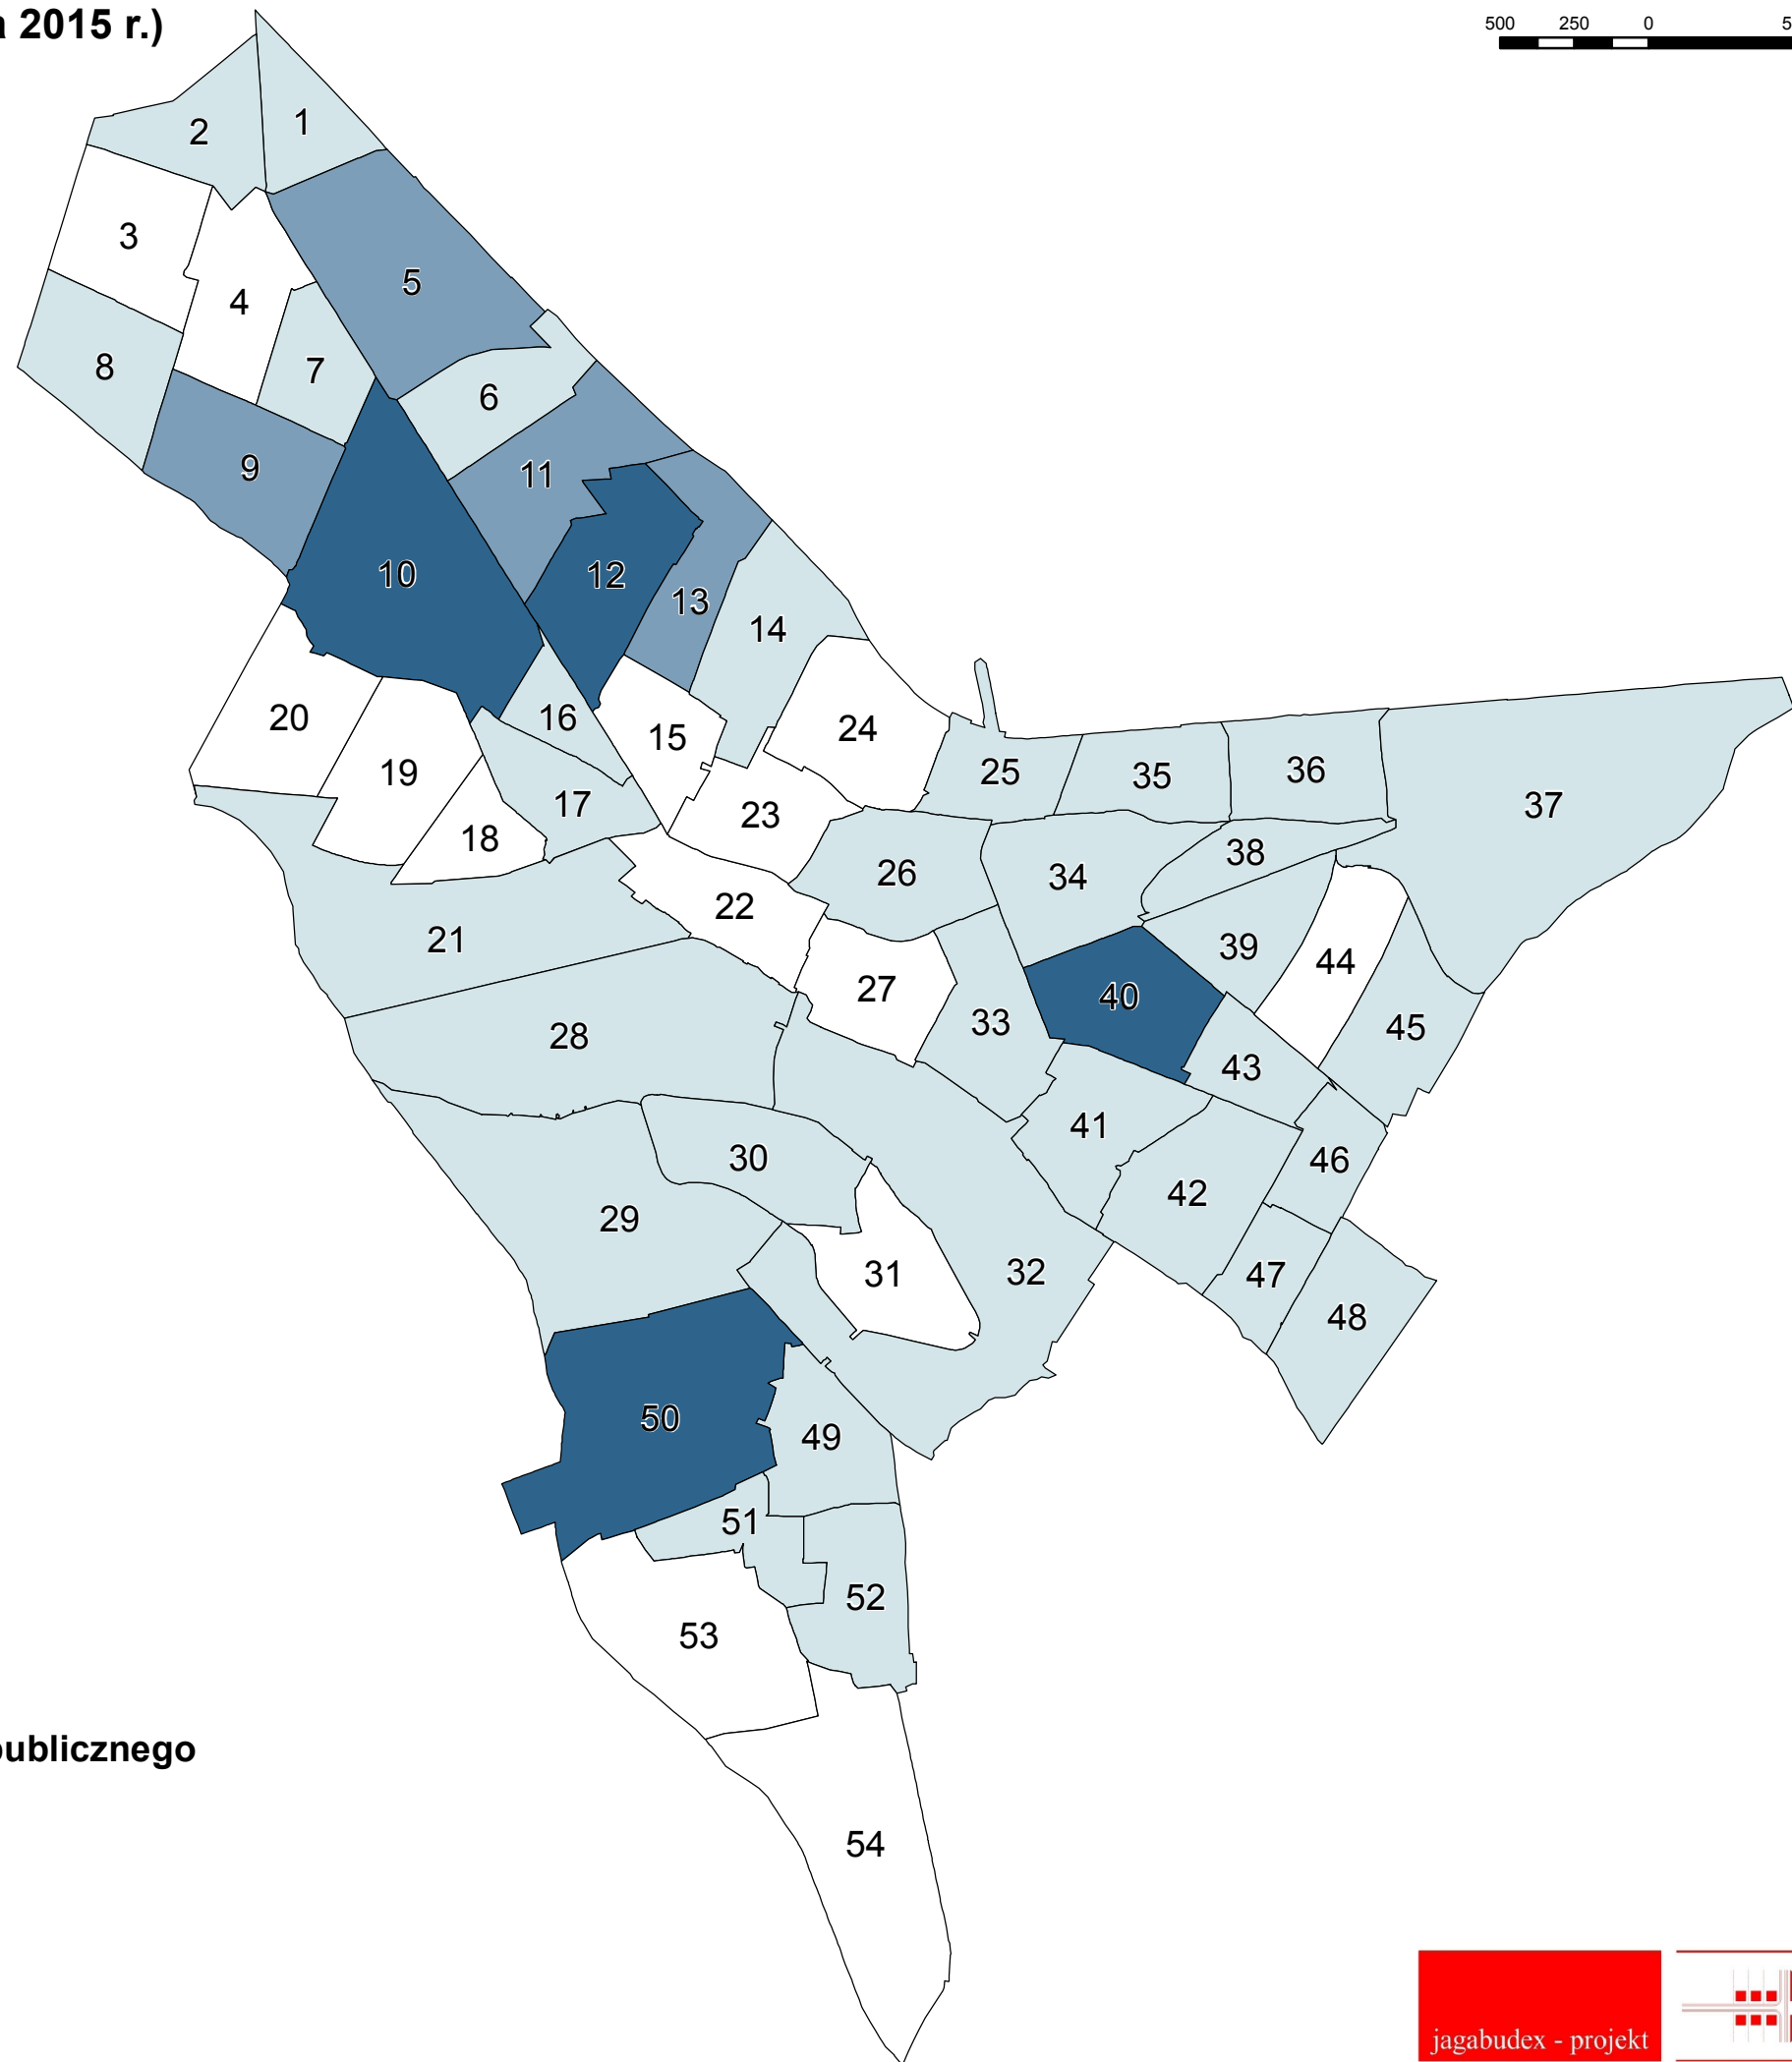

**MAPA 5** Decyzje o ustaleniu lokalizacji inwestycji celu publicznego wydane na obszarze Gminy Miejskiej Koło w latach 2004-2015 (stan na 30 czerwca 2015 r.)

Skala 1 : 25 000  
500 250 0 500 m

Granice arkuszy geodezyjnych

5 Numer arkusza geodezyjnego

Liczba decyzji o ustaleniu lokalizacji inwestycji celu publicznego

0

1 - 4

5 - 8

9 - 10